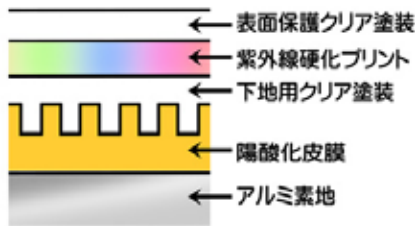

それ自体に存在感があるアルミキャンバスに、あの頃躍動していた彼らの姿が、生き生きと美しくプリントされています。

作品を手にとってご覧いただければ、その仕上がりにきっとご満足いただけると思います。

アルミのボードに特殊加工を施し、
デジタル画像を美しく再現します。

壁掛け取り付け例

ボードは、大きめ壁掛け装飾サイズ

サイズ:600×600mm 厚さ:1.5mm
重さ:約1.5kg 四隅に径6.5mm穴付

ORIDE アートプリント・アルミデジタル版画的構造

アートプリントアルミデジタル版画的断面構成

ORIDEアートプリント・アルミデジタル版画は、アート作品やグラフィックデザインを特殊な下地処理を施したアルミ基材に、紫外線硬化塗料でプリントする最新の技術です。

オプション

品番 AOP-H01 専用壁取り付け具 価格:3,300円(消費税別)

取付具を版画裏面に取付けるだけ
重さ1.5kgに耐え、壁釘1カ所取付可能

アート&デザイン販売 PortalSite ORIDE®